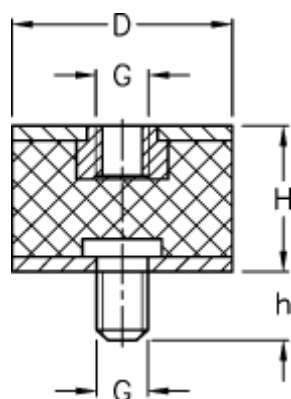

Varenummer: 51201367106410  
Beskrivelse: KLEE Vibrationsdæmper type 2  
75-50-2, M10/M10x38, NR - 57 shore

## Mål

---

D = 75  
G = M10  
h = 38  
H = 50